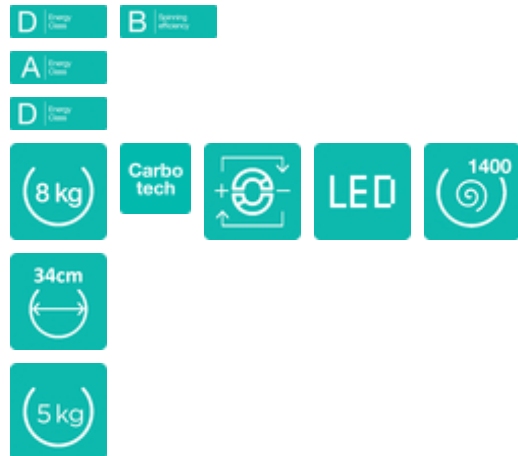

Pračka se sušičkou WDSI85A

WDSI85A
Typové označení: WDLA8014EVJM

Účinnost

Invertorový motor PowerDrive
Počet otáček odstředění 1/1, 1/2, 1/4: 1400 / 1400 / 1400
Elektrické topné těleso
Kapacita praní: 8 kg
Náplň prádla pro sušení: 1-5 kg
Plnění: zředu
Objem bubny: 54 l
Úhel otevření dveří: 138 °
Typ bubny: RainDrop buben

Ovládání

Display: LED display
Nastavení teploty
Nastavení konce praní DelayEnd
Zvukový signál ukončení programu

Programy

15 programů
Základní programy: Bavlna, Syntetika, Vlna, Samočisticí program SterilTube
Dodatečné programy: AllergyCare, Eco 20 °C, QuickWash 15`
Programy: Auto sušení, SteamRefresh osvěžení párou, AllergyCare

Vlastnosti

Čerpadlo STOP
Zvukový signál ukončení programu
Předpírka
Nastavení teploty
Kratší čas sušení
Funkce páry
SteamTech dodatečné ošetření párou
Přidání prádla
Power JetWash

Bezpečnost a životnost

Ochrana proti přetečení
Dětská pojistka

Technické údaje

Spotřeba vody na cyklus Eco program 42 l
40–60 °C:
Spotřeba vody (praní + sušení): 80 l
Spotřeba el. energie na 100 cyklů (praní): 47 kWh
Spotřeba el. energie na 100 cyklů (praní + sušení): 266 kWh
Spotřeba energie na cyklus Eco program 0,496 kWh
40 - 60 °C:
Třída účinnosti odstřeďování: B
Třída hlučnosti odstřeďování: B
Úroveň hluku: 74 dB(A)re 1 pW
Délka programu (praní + sušení): 690 min
Délka trvání programu (praní): 206 min
Rozměry výrobku (vxšxh): 85 × 60 × 54 cm
Art.nb.: 20011014
EAN kód: 3838782671678