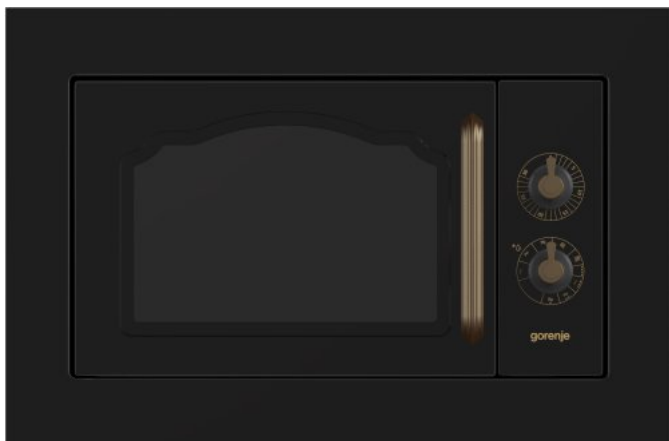

# BM235CLB

**gorenje**  
Life Simplified

DOSTUPNÁ 01/2018

Vestavná mikrovlnná trouba

 Hladká dvířka

Barva: **Černá**

Lakovaný

Materiál dveří: **Skleněné dveře**

Materiál čelního panelu: **Lakovaný čelní panel**

Způsob otevírání dveří: **Rukojeť**

Otevírání dveří: **Levé otvírání dveří**

Standard Door (2 skla)

Objem trouby: **23 l**

SuperSize pečicí plocha

Počet stupňů výkonu: **5**

EasyClean keramické dno

Bezpečnostní spínač

Grilovací rošt

Druh topného tělesa: **Quartzové topné těleso**

Rozměry (šxvxh): **59,2 x 39 x 43,2 cm**

Rozměry zabaleného spotřebiče (šxvxh): **70,6 x 46 x 40,3 cm**